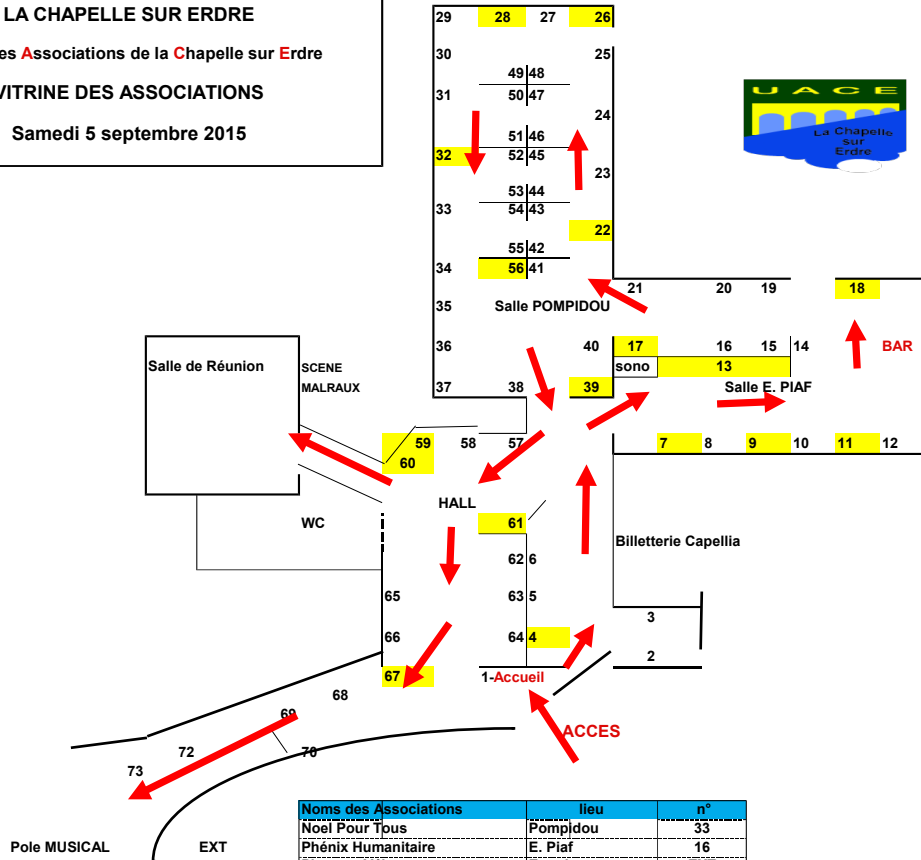

LA CHAPELLE SUR ERDRE
 Union des Associations de la Chapelle sur Erdre
VITRINE DES ASSOCIATIONS
 Samedi 5 septembre 2015

D2
ALG Vide-Grainier
D1
AMEG Expo

Noms des Associations	lieu	n°
Noel Pour Tous	Pompidou	33
Phénix Humanitaire	E. Piaf	16
Place au Vélo	Exterieur	EXT
Portes Ouvertes Chapelaines	Pompidou	51
R'Ekilibre	Pompidou	55
Rakvlaz	Hall	66
Résonance	Hall	65
Roller Skate de l'Erdre	Pompidou	28
Solidarité Emploi	Hall	5
Solidarités Ecologie	Pompidou	35
Tai-Chi-Chap	Pompidou	37
Terre de vie	Pompidou	52
Terre et Barbotine	Hall	63
Théâtre de la pépinière	Hall	57
Top Forme	Pompidou	26
Troc au Sel	Hall	68
Un copain comme les autres	Pompidou	30
UACE (Accueil)	Hall	1
XV de l'Erdre	Hall	59